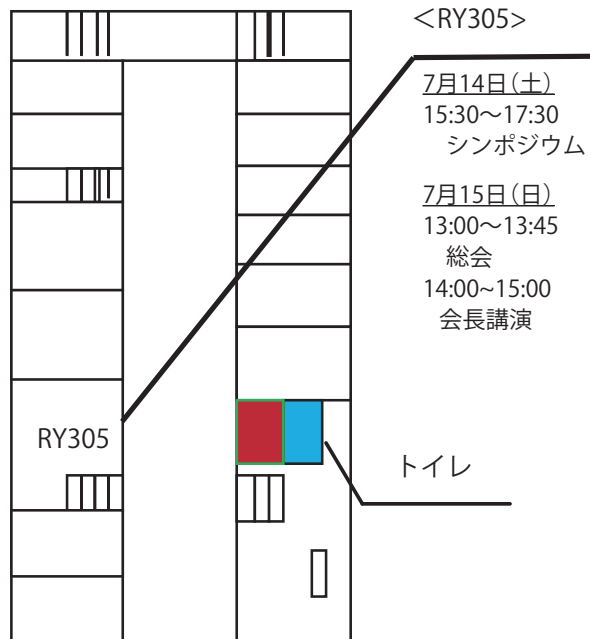

良心館フロアマップ

文化経済学会 研究大会

会期:2018年7月14日(土)~15日(日)

3F

B1F

4F